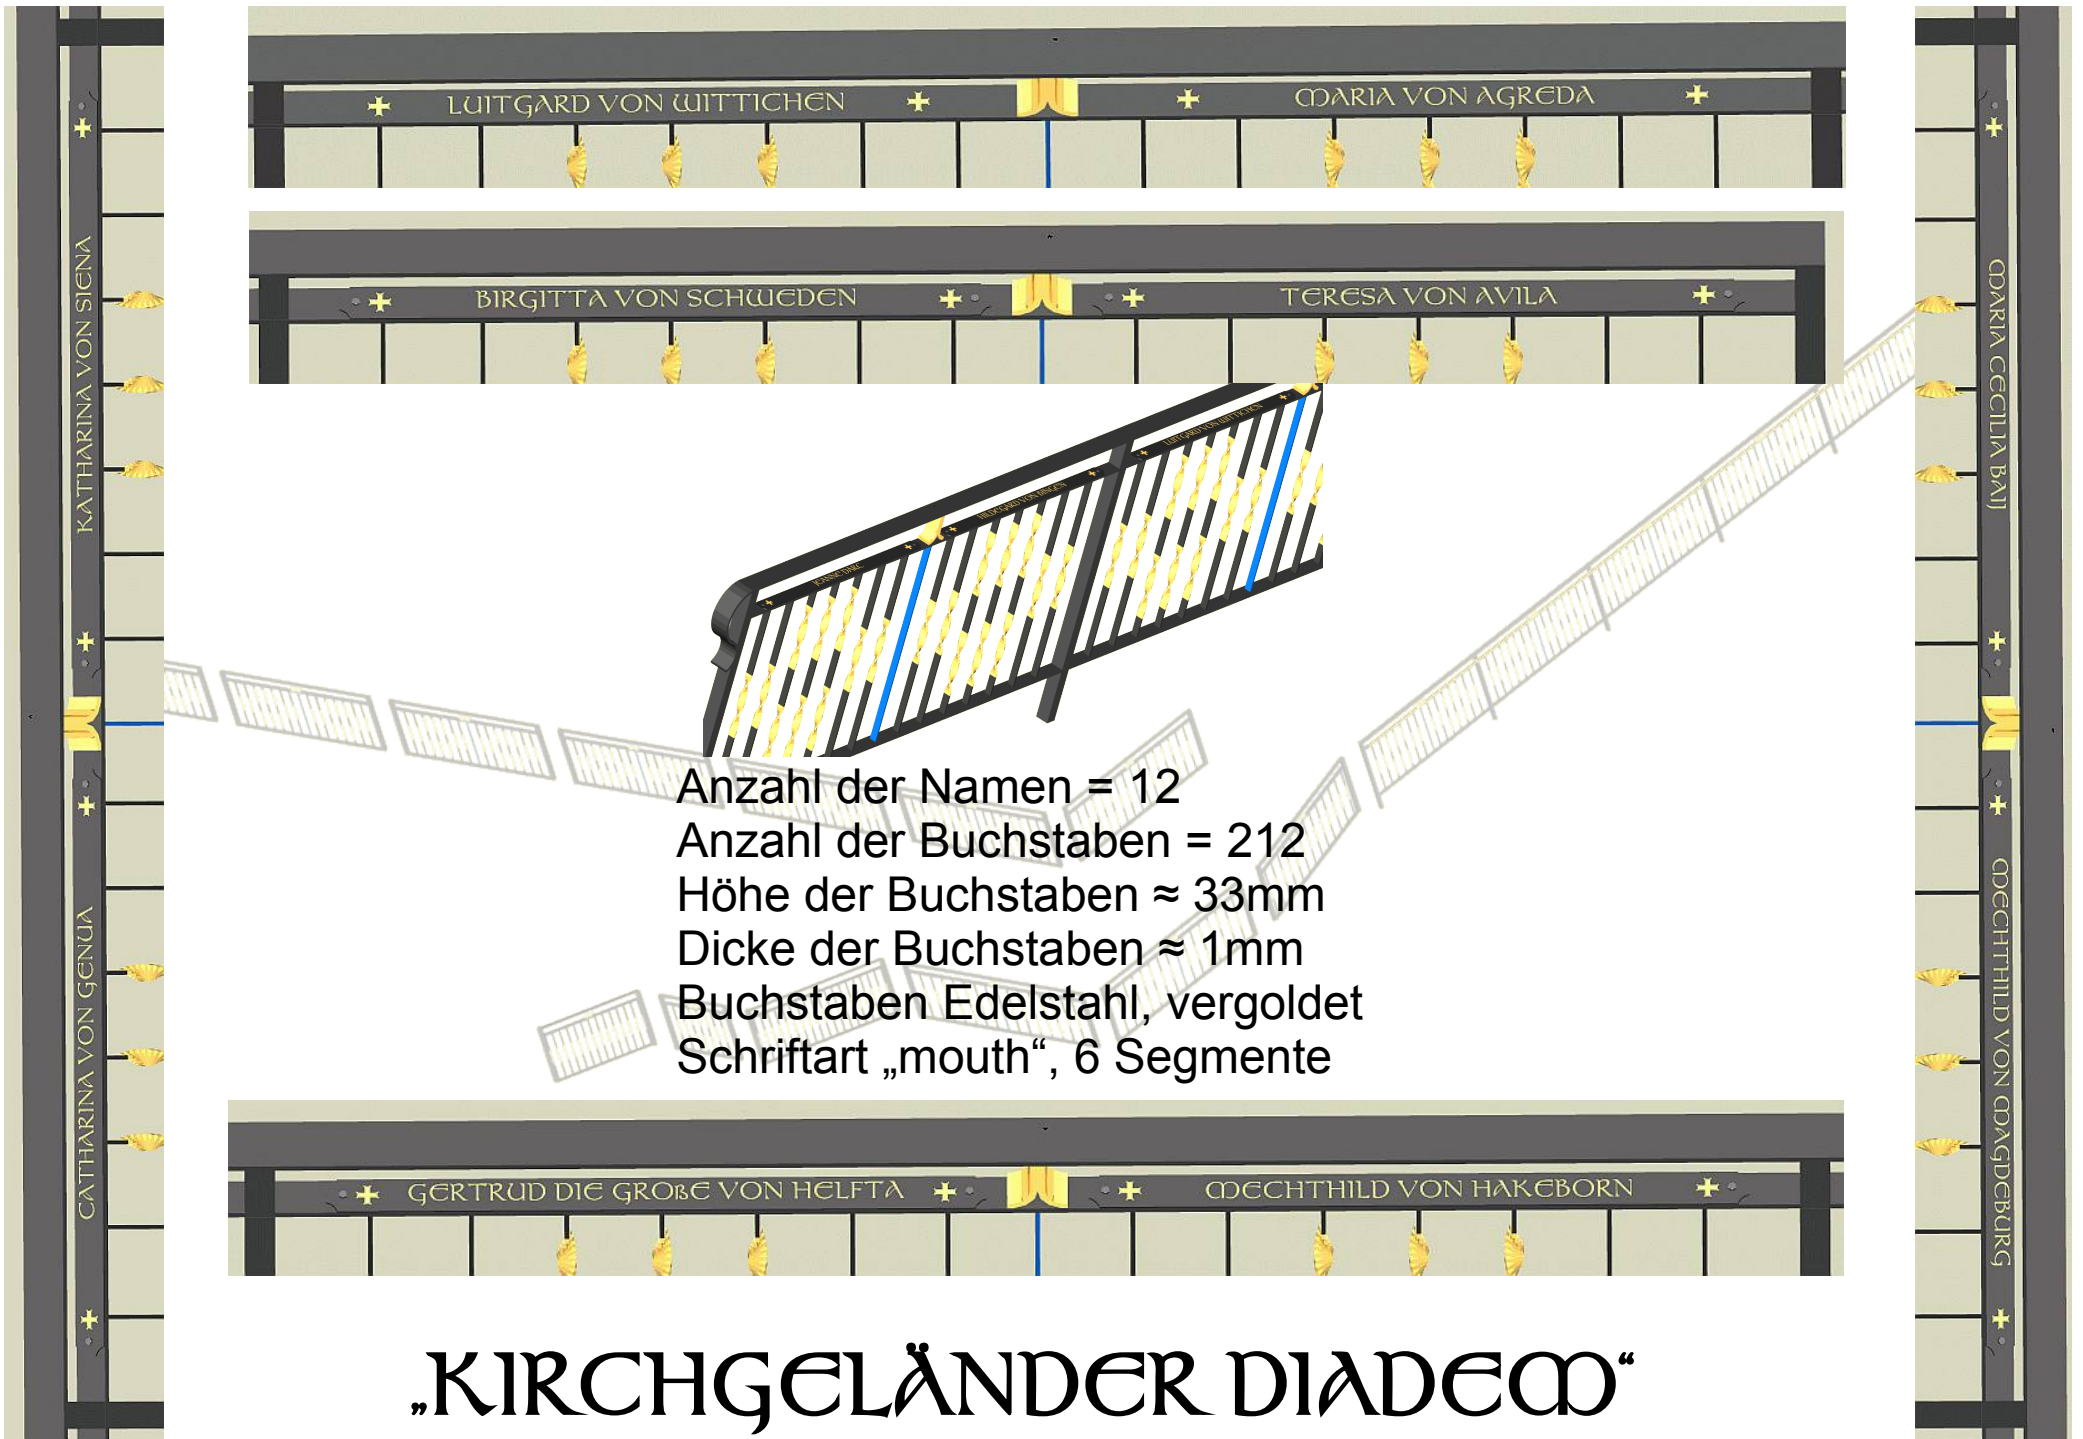

„KIRCHGELÄNDER DIADEM“

Höhe \approx 1,15m
Länge ges. \approx 45m

www.rudihaberstroh.de/kirchgelaender.html

Anzahl der Namen = 12
Anzahl der Buchstaben = 212
Höhe der Buchstaben \approx 33mm
Dicke der Buchstaben \approx 1mm
Buchstaben Edelstahl, vergoldet
Schriftart „mouth“, 6 Segmente

„KIRCHGELÄNDER DIADEM“